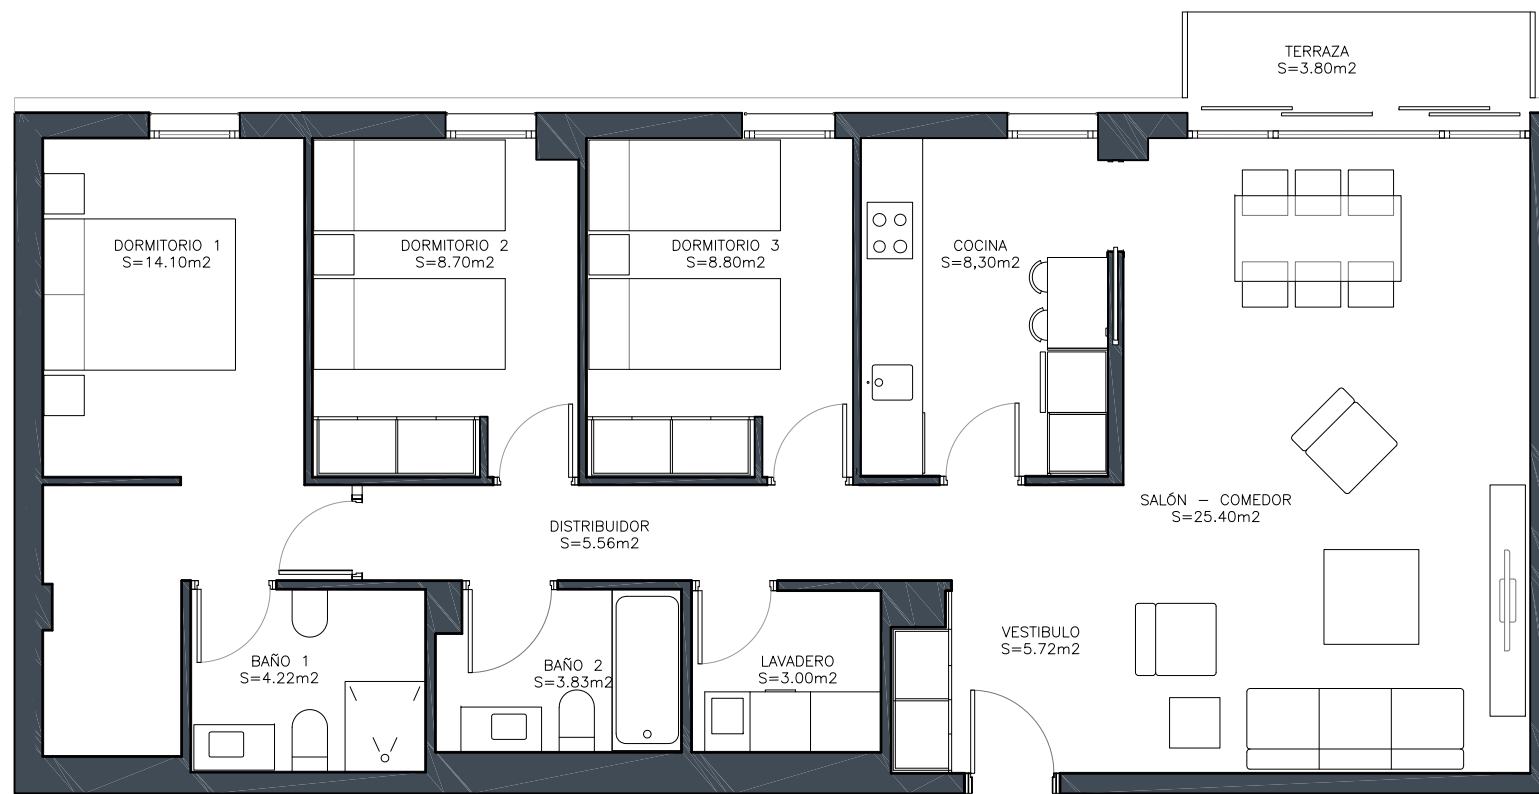

## VIVIENDA

Vivienda tipo V4. D  
Planta 1 a 7

Superficies:	
Superficie útil vivienda	104,78 m <sup>2</sup>
Superficie Construida CEC	140,39 m <sup>2</sup>

## VIVIENDA

Vivienda tipo V3. E  
Planta 1 a 7

### Superficies:

Superficie útil vivienda	91,49 m <sup>2</sup>
Superficie Construida CEC	119,94 m <sup>2</sup>