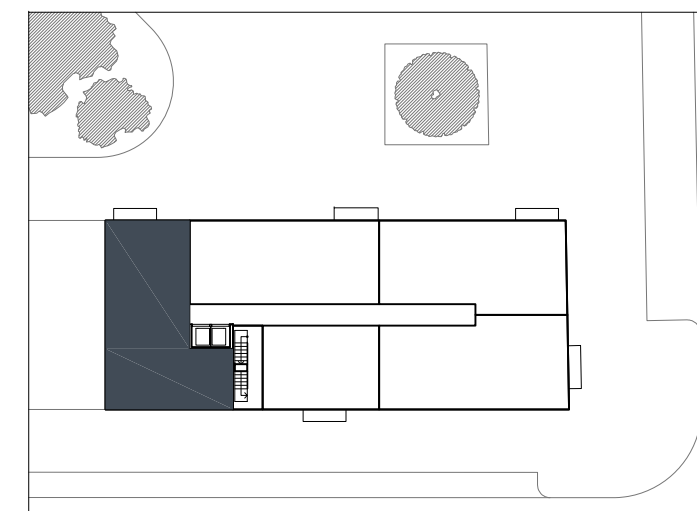

## VIVIENDA

Vivienda tipo V4. D  
Planta 1 a 7

Superficies:	
Superficie útil vivienda	104,78 m <sup>2</sup>
Superficie Construida CEC	140,39 m <sup>2</sup>